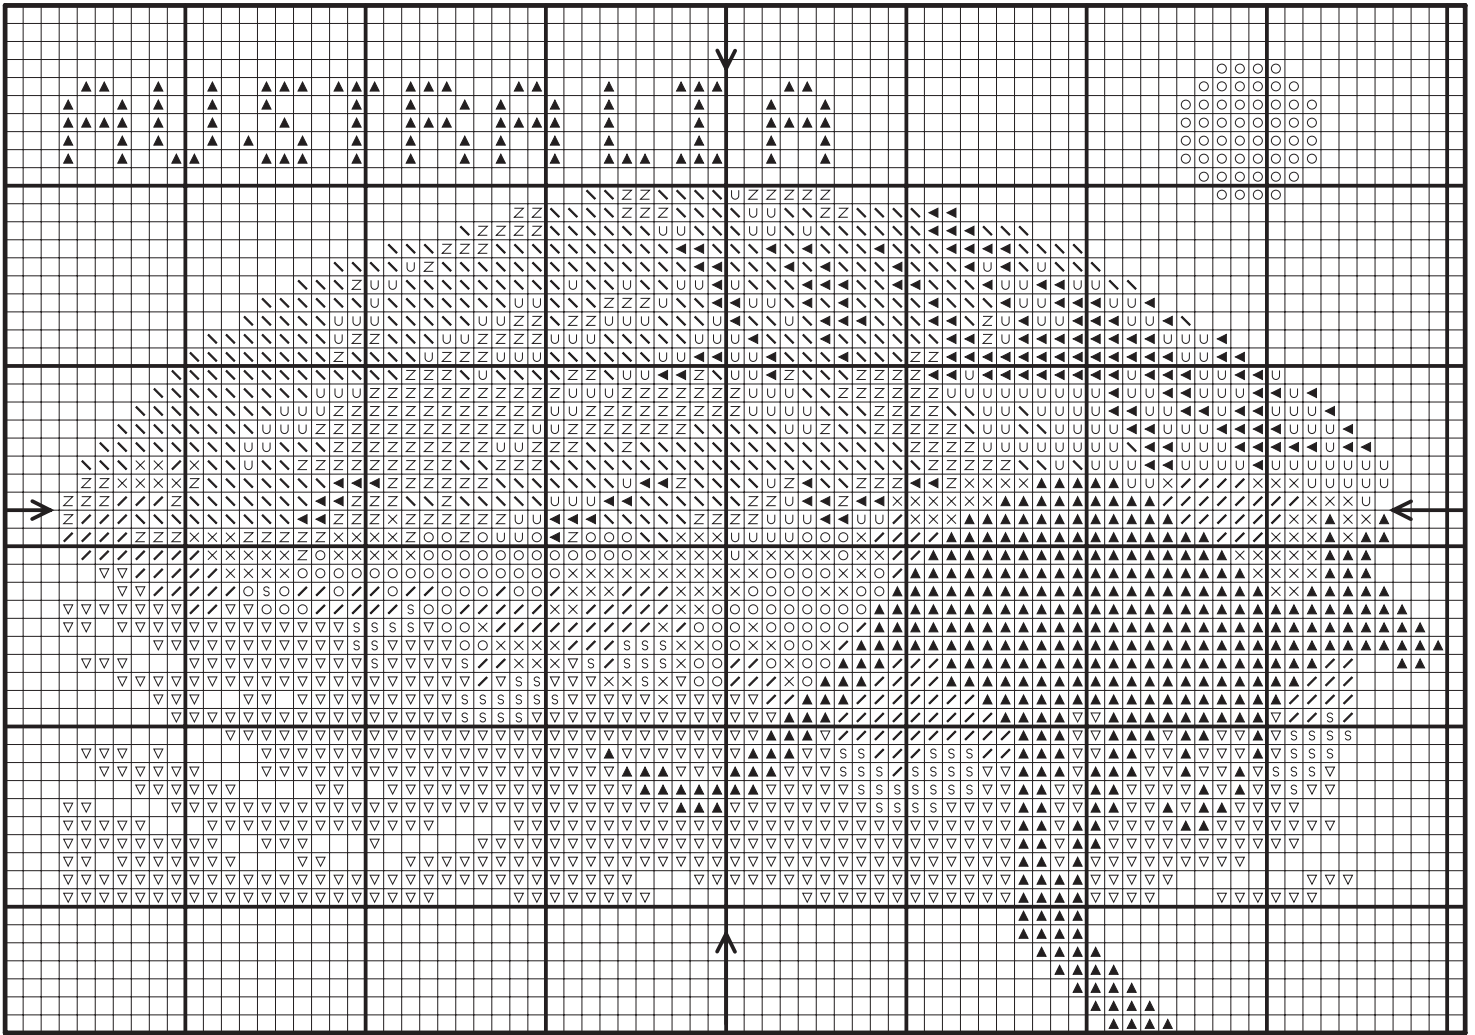

# Australie

ART 117  
DMC 6 strand embroidery  
Mouliné Spécial DMC

○○ 3820

×× 581

UU 975

▲▲ 310

▽▽ 436

ZZ 720

SS 934

∴ 740

∴ 520

◀▶ 801